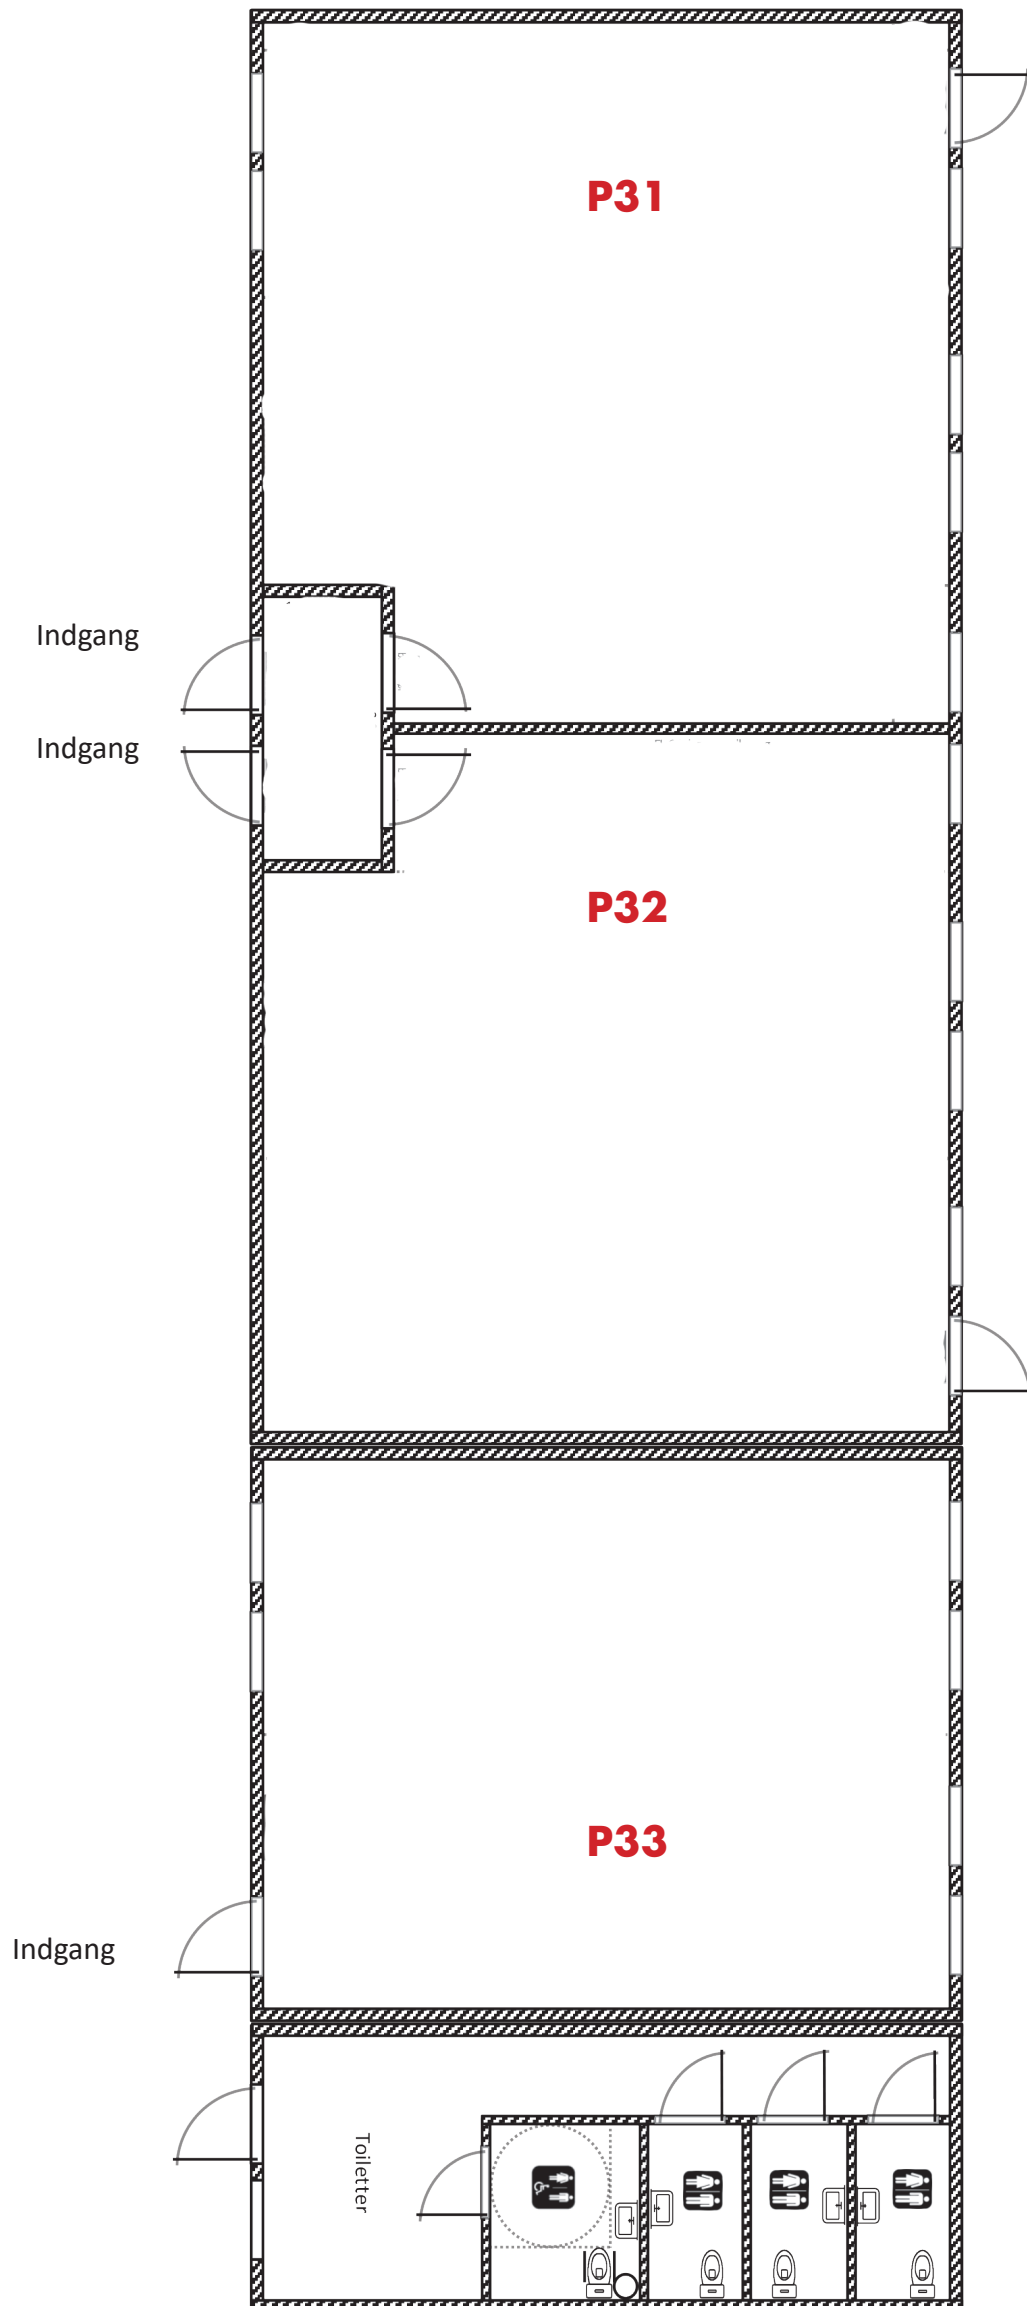

Lokaleplan, Hvidovre-afdelingen Åmarkvej 1, 2650 Hvidovre - pavillon P31, P32, P33

Åmarken Station

P27, P28, P29, P30
Hovedbygningen

S-togsskinner